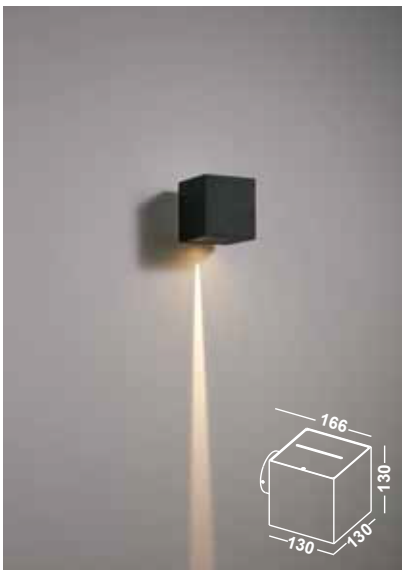

Der Lichtaustritt aus dem Schwarzen Würfel, der das Herzstück der Prato darstellt, kann sowohl nach oben als auch nach unten frei gewählt werden. Es stehen unterschiedliche Möglichkeiten zur Auswahl.

Die moderne LED-Technik im Würfel begeistert mit einem stimmungsvollen Licht, das zugleich mit erhöhter Energieeffizienz punkten kann.