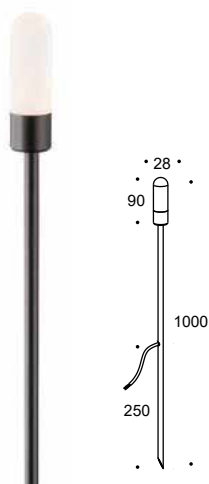

Lumen: 800 lm

**CORA**  
SMALL

Artikelnummer: 12-06010-0152-06  
 Farbe: Schwarz  
 Kelvin: Leuchtmittel abhängig  
 Wattage: Ohne Leuchtmittel  
 Lumen: ---

**CORA**  
BIG

Artikelnummer: 12-06010-0252-06  
 Farbe: Schwarz  
 Kelvin: Leuchtmittel abhängig  
 Wattage: Ohne Leuchtmittel  
 Lumen: ---

**DORA**  
SMALL

Artikelnummer: 12-06012-0162-06  
 Farbe: Schwarz  
 Kelvin: Leuchtmittel abhängig  
 Wattage: Ohne Leuchtmittel  
 Lumen: ---

**DORA**  
MEDIUM

Artikelnummer: 12-06012-0262-06  
 Farbe: Schwarz  
 Kelvin: Leuchtmittel abhängig  
 Wattage: Ohne Leuchtmittel  
 Lumen: ---

**DORA**  
LARGE

Artikelnummer: 12-06012-0362-06  
 Farbe: Schwarz  
 Kelvin: Leuchtmittel abhängig  
 Wattage: Ohne Leuchtmittel  
 Lumen: ---

**TENNEY**  
LARGE

Artikelnummer: 12-06009-0102-06  
 Farbe: Schwarz  
 Kelvin: 3000K  
 Wattage: 1 Watt  
 Lumen: 70 lm