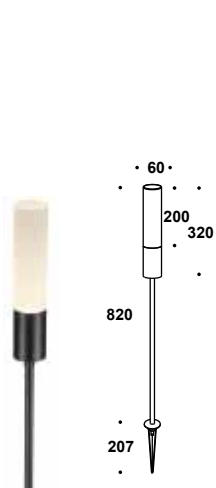

**TENNEY**  
MEDIUM

Artikelnummer: 12-06009-0202-06  
 Farbe: Schwarz  
 Kelvin: 3000K  
 Wattage: 1 Watt  
 Lumen: 70 lm

**TENNEY**  
SMALL

Artikelnummer: 12-06009-0302-06  
 Farbe: Schwarz  
 Kelvin: 3000K  
 Wattage: 1 Watt  
 Lumen: 70 lm