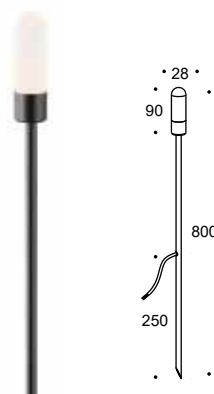

**DORA**  
LARGE

Artikelnummer: 12-06012-0362-06  
 Farbe: Schwarz  
 Kelvin: Leuchtmittel abhängig  
 Wattage: Ohne Leuchtmittel  
 Lumen: ---

**TENNEY**  
LARGE

Artikelnummer: 12-06009-0102-06  
 Farbe: Schwarz  
 Kelvin: 3000K  
 Wattage: 1 Watt  
 Lumen: 70 lm