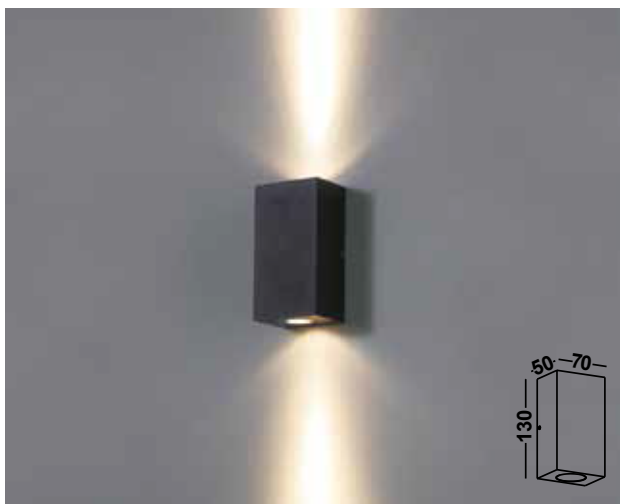

MONROA

UP & DOWNLIGHT

Artikelnummer: 02-06082-0102-06
Farbe: Schwarz
Kelvin: 3000K
Wattage: 6 Watt
Lumen: 240 lm