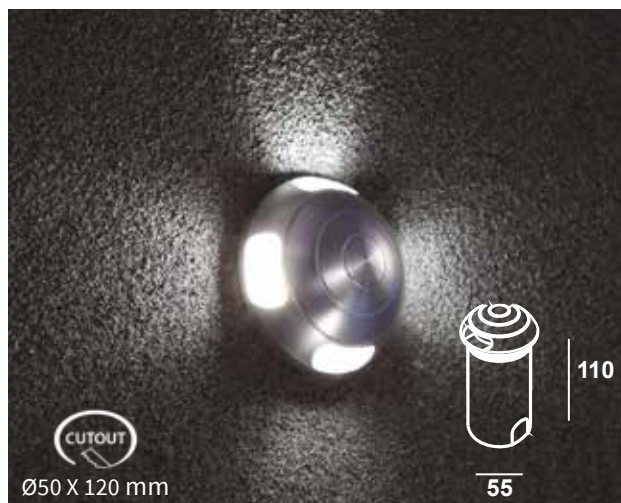

HEPA
QUADRO LIGHT

Artikelnummer: 13-06010-0402-03
Farbe: Silber
Kelvin: 3000K
Wattage: 3 Watt
Lumen: 120 lm