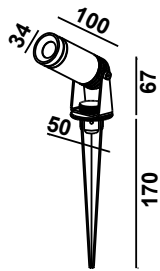

45

**TAMARA**  
ROUND

45

**TAMARA**  
SQUARE

45

**PIER**  
EXTRA SMALL

LED IP65 CRI 80 30° A

Artikelnummer: 12-06003-0102-06  
 Farbe: Schwarz  
 Kelvin: 3000K  
 Wattage: 3 Watt  
 Lumen: 120 lm