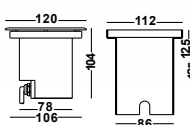

**LORETTA**

LARGE

Artikelnummer: 11-06004-0302-05  
 Farbe: Edelstahl  
 Kelvin: 3000K  
 Wattage: 12 Watt  
 Lumen: 900 lm  
 Lieferung mit 100 - 240V IP67 Treiber

**LORETTA IN12**

SMALL

Artikelnummer: 11-06009-0102-05  
 Farbe: Edelstahl  
 Kelvin: 3000K  
 Wattage: 5 Watt  
 Lumen: 430 lm  
 Lieferung mit 12/24V IP67 Treiber