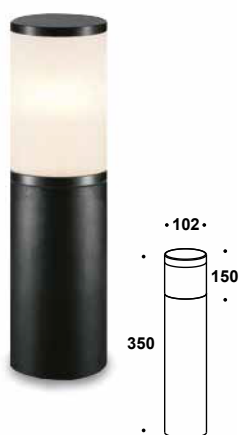

Lumen: 800 lm

**CORA**  
SMALL

Artikelnummer: 12-06010-0152-06  
 Farbe: Schwarz  
 Kelvin: Leuchtmittel abhängig  
 Wattage: Ohne Leuchtmittel  
 Lumen: ---

**CORA**  
BIG

Artikelnummer: 12-06010-0252-06  
 Farbe: Schwarz  
 Kelvin: Leuchtmittel abhängig  
 Wattage: Ohne Leuchtmittel  
 Lumen: ---