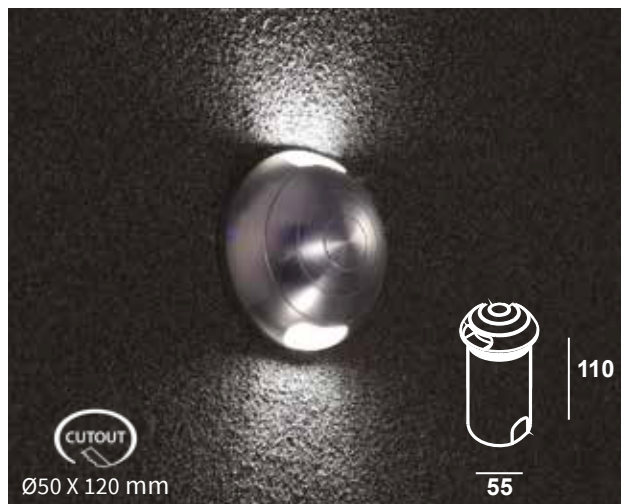

**HEPA**  
DOWNLIGHT

Artikelnummer: 13-06010-0102-03  
 Farbe: Silber  
 Kelvin: 3000K  
 Wattage: 3 Watt  
 Lumen: 120 lm

**HEPA**  
UP & DOWNLIGHT

Artikelnummer: 13-06010-0202-03  
 Farbe: Silber  
 Kelvin: 3000K  
 Wattage: 3 Watt  
 Lumen: 120 lm