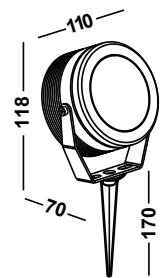

Wattage:

9 Watt

Lumen:

800 lm