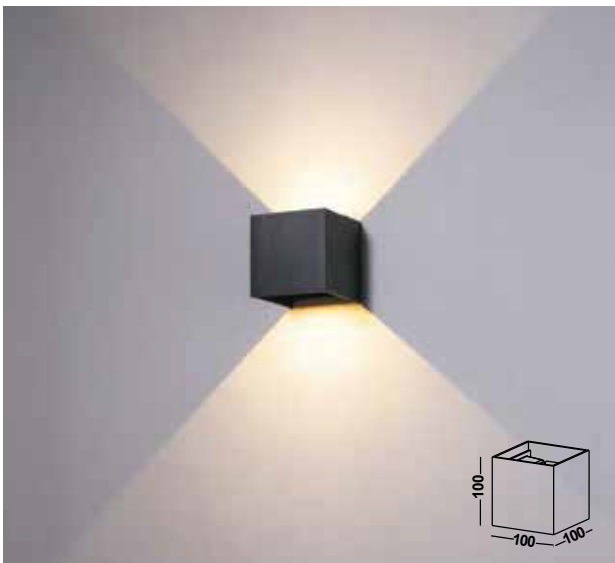

**DAUDA**  
ONELIGHT

Artikelnummer: 02-06077-0102-06  
 Farbe: Schwarz  
 Kelvin: 3000K  
 Wattage: 3 Watt  
 Lumen: 120 lm

**ORALA**  
ONELIGHT

Artikelnummer: 02-06075-0102-06  
 Farbe: Schwarz  
 Kelvin: 3000K  
 Wattage: 4 Watt  
 Lumen: 400 lm