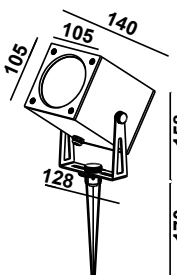

## ONAMIA

LARGE

Artikelnummer: 12-06004-0302-06  
 Farbe: Schwarz  
 Kelvin: 3000K  
 Wattage: 12 Watt  
 Lumen: 800 lm