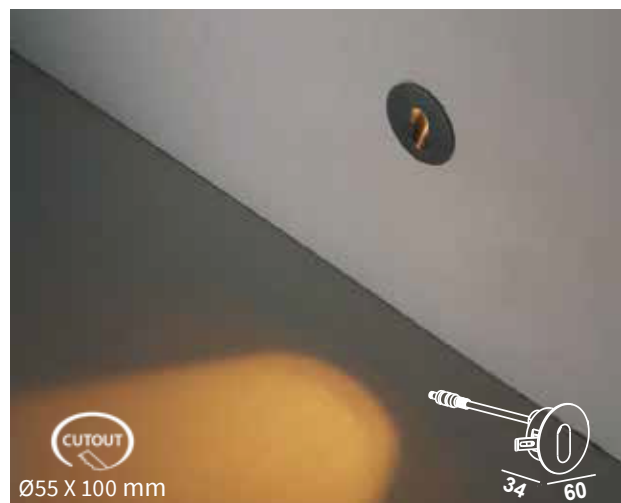

**ELPA**  
QUADRO - ROUND

Artikelnummer:	13-06011-0402-06
Farbe:	Schwarz
Kelvin:	3000K
Wattage:	1 Watt
Lumen:	70 lm

**ELPA**  
ELLIPSE - SQUARE

Artikelnummer:	13-06011-0102-06
Farbe:	Schwarz
Kelvin:	3000K
Wattage:	1 Watt
Lumen:	70 lm