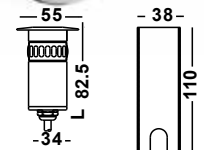

LEMMON IN12

12/24V