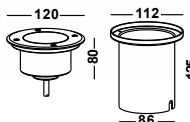

LORETTA

SMALL

Artikelnummer: 11-06004-0102-05
Farbe: Edelstahl
Kelvin: 3000K
Wattage: 5 Watt
Lumen: 430 lm
Lieferung mit 100 - 240V IP67 Treiber

LORETTA

MEDIUM

Artikelnummer: 11-06004-0202-05
Farbe: Edelstahl
Kelvin: 3000K
Wattage: 9 Watt
Lumen: 800 lm
Lieferung mit 100 - 240V IP67 Treiber

LORETTA

LARGE

Artikelnummer: 11-06004-0302-05
Farbe: Edelstahl
Kelvin: 3000K
Wattage: 12 Watt
Lumen: 900 lm
Lieferung mit 100 - 240V IP67 Treiber

LORETTA IN12

SMALL

Artikelnummer: 11-06009-0102-05
Farbe: Edelstahl
Kelvin: 3000K
Wattage: 5 Watt
Lumen: 430 lm
Lieferung mit 12/24V IP67 Treiber

LORETTA IN12

MEDIUM

Artikelnummer: 11-06009-0202-05
Farbe: Edelstahl
Kelvin: 3000K
Wattage: 9 Watt
Lumen: 800 lm
Lieferung mit 12/24V IP67 Treiber

LORETTA IN12

LARGE

Artikelnummer: 11-06009-0302-05
Farbe: Edelstahl
Kelvin: 3000K
Wattage: 12 Watt
Lumen: 900 lm
Lieferung mit 12/24V IP67 Treiber