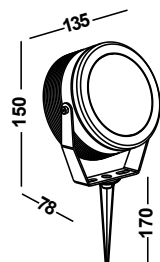

Artikelnummer:

12-06002-0302-06

Farbe:

Schwarz

Kelvin:

3000K

Wattage:

12 Watt

Lumen:

900 lm