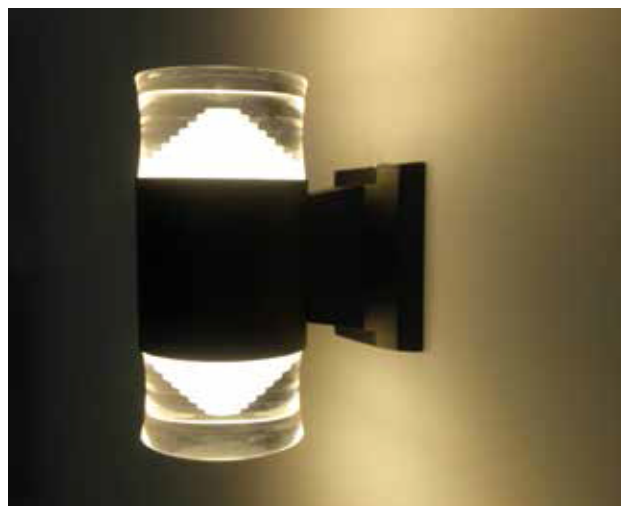

ATLANTA

UP & DOWNLIGHT

Artikelnummer: 12-04006-0100-06
Farbe: Schwarz
Kelvin: 2700K
Wattage: 12 Watt
Lumen: 960 lm
Maße: B200 x H150 x T90 mm