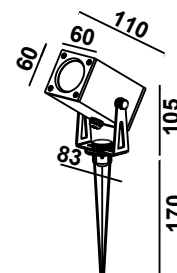

Artikelnummer: 12-06004-0202-06
Farbe: Schwarz
Kelvin: 3000K
Wattage: 6 Watt
Lumen: 500 lm