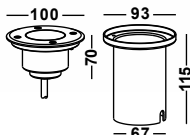

Lieferung mit 12/24V IP67 Treiber

**CABLE IN12**

LARGE

Artikelnummer: 11-06010-0302-05  
 Farbe: Edelstahl  
 Kelvin: 3000K  
 Wattage: 9 Watt  
 Lumen: 630 lm

Lieferung mit 12/24V IP67 Treiber

**LORETTA**