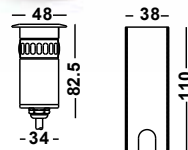

BARUM IN12

12/24V