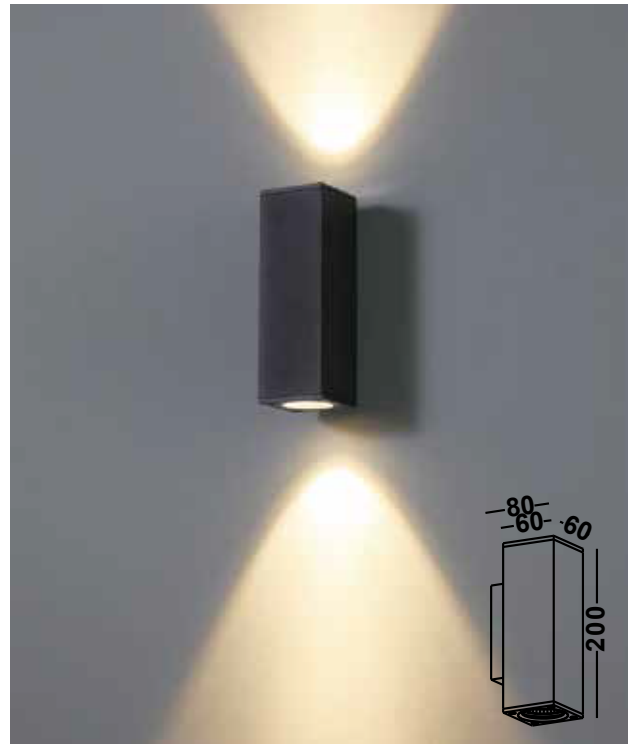

MONONA
UP & DOWNLIGHT

Artikelnummer: 02-06084-0202-06
Farbe: Schwarz
Kelvin: 3000K
Wattage: 12 Watt
Lumen: 860 lm