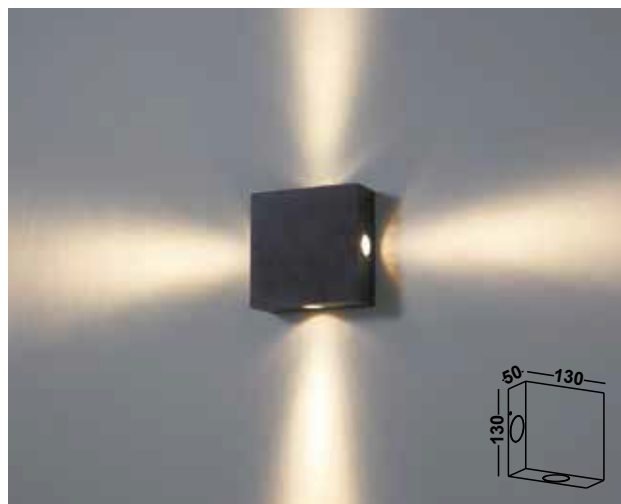

MONROA

QUADROLIGHT

Artikelnummer: 02-06082-0202-06
Farbe: Schwarz
Kelvin: 3000K
Wattage: 12 Watt
Lumen: 480 lm