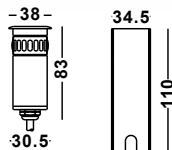

Lieferung mit 100 - 240V IP67 Treiber

**LEMMON**

100-240V

Artikelnummer: 11-06001-0102-03  
 Farbe: Edelstahl  
 Kelvin: 3000K  
 Wattage: 3 Watt  
 Lumen: 120 lm

Lieferung mit 100 - 240V IP67 Treiber

**HOLYO IN12**