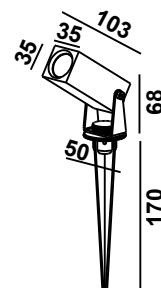

Artikelnummer: 12-06004-0102-06
Farbe: Schwarz
Kelvin: 3000K
Wattage: 3 Watt
Lumen: 120 lm