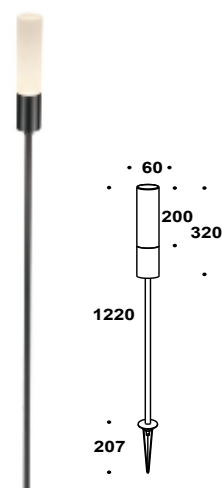

**TENNEY**  
MEDIUM

Artikelnummer: 12-06009-0202-06  
 Farbe: Schwarz  
 Kelvin: 3000K  
 Wattage: 1 Watt  
 Lumen: 70 lm

**TENNEY**  
SMALL

Artikelnummer: 12-06009-0302-06  
 Farbe: Schwarz  
 Kelvin: 3000K  
 Wattage: 1 Watt  
 Lumen: 70 lm

**MONA**  
SMALL

Artikelnummer: 12-06008-0102-06  
 Farbe: Schwarz  
 Kelvin: 3000K  
 Wattage: 6 Watt  
 Lumen: 500 lm

**MONA**  
MEDIUM

Artikelnummer: 12-06008-0202-06  
 Farbe: Schwarz  
 Kelvin: 3000K  
 Wattage: 6 Watt  
 Lumen: 500 lm