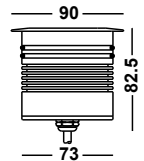

CABLE

SMALL

Artikelnummer: 11-06005-0102-05
Farbe: Edelstahl
Kelvin: 3000K
Wattage: 3 Watt
Lumen: 210 lm

Lieferung mit 100 - 240V IP67 Treiber

CABLE

MEDIUM

Artikelnummer: 11-06005-0202-05
Farbe: Edelstahl
Kelvin: 3000K
Wattage: 6 Watt
Lumen: 420 lm

Lieferung mit 100 - 240V IP67 Treiber

CABLE

LARGE

Artikelnummer: 11-06005-0302-05
Farbe: Edelstahl
Kelvin: 3000K
Wattage: 9 Watt
Lumen: 630 lm

Lieferung mit 100 - 240V IP67 Treiber

CABLE IN12

SMALL

Artikelnummer: 11-06010-0102-05
Farbe: Edelstahl
Kelvin: 3000K
Wattage: 3 Watt
Lumen: 210 lm

Lieferung mit 12/24V IP67 Treiber

CABLE IN12

MEDIUM

Artikelnummer: 11-06010-0202-05
Farbe: Edelstahl
Kelvin: 3000K
Wattage: 6 Watt
Lumen: 420 lm

Lieferung mit 12/24V IP67 Treiber

CABLE IN12

LARGE

Artikelnummer: 11-06010-0302-05
Farbe: Edelstahl
Kelvin: 3000K
Wattage: 9 Watt
Lumen: 630 lm

Lieferung mit 12/24V IP67 Treiber