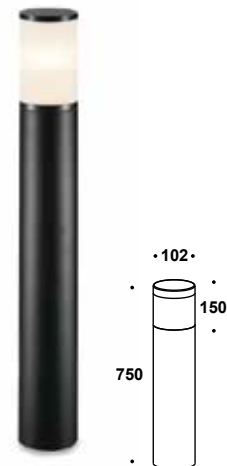

Lumen: 800 lm

**CORA**  
SMALL

Artikelnummer: 12-06010-0152-06  
 Farbe: Schwarz  
 Kelvin: Leuchtmittel abhängig  
 Wattage: Ohne Leuchtmittel  
 Lumen: ---

**CORA**  
BIG

Artikelnummer: 12-06010-0252-06  
 Farbe: Schwarz  
 Kelvin: Leuchtmittel abhängig  
 Wattage: Ohne Leuchtmittel  
 Lumen: ---

**DORA**  
SMALL

Artikelnummer: 12-06012-0162-06  
 Farbe: Schwarz  
 Kelvin: Leuchtmittel abhängig  
 Wattage: Ohne Leuchtmittel  
 Lumen: ---

**DORA**  
MEDIUM

Artikelnummer: 12-06012-0262-06  
 Farbe: Schwarz  
 Kelvin: Leuchtmittel abhängig  
 Wattage: Ohne Leuchtmittel  
 Lumen: ---

**DORA**  
LARGE

Artikelnummer: 12-06012-0362-06  
 Farbe: Schwarz  
 Kelvin: Leuchtmittel abhängig  
 Wattage: Ohne Leuchtmittel  
 Lumen: ---

**TENNEY**  
LARGE

Artikelnummer: 12-06009-0102-06  
 Farbe: Schwarz  
 Kelvin: 3000K  
 Wattage: 1 Watt  
 Lumen: 70 lm