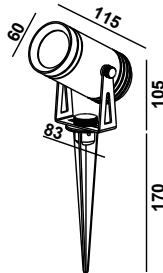

PIER
EXTRA SMALL

LED IP65 CRI 80 30° A

Artikelnummer: 12-06003-0102-06
Farbe: Schwarz
Kelvin: 3000K
Wattage: 3 Watt
Lumen: 120 lm

PIER
SMALL

LED IP65 CRI 90 38° A

Artikelnummer: 12-06003-0202-06
Farbe: Schwarz
Kelvin: 3000K
Wattage: 6 Watt
Lumen: 500 lm

PIER
MEDIUM

LED IP65 CRI 90 38° A

Artikelnummer: 12-06003-0302-06
Farbe: Schwarz
Kelvin: 3000K
Wattage: 9 Watt
Lumen: 800 lm

PIER
LARGE

LED IP65 CRI 90 38° A

Artikelnummer: 12-06003-0402-06
Farbe: Schwarz
Kelvin: 3000K
Wattage: 12 Watt
Lumen: 900 lm