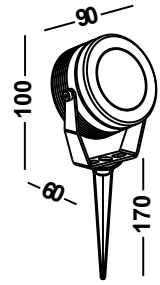

Artikelnummer:

12-06002-0102-06

Farbe:

Schwarz

Kelvin:

3000K

Wattage:

6 Watt

Lumen:

500 lm