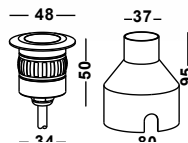

HOLYO

100-240V

Artikelnummer: 11-06002-0102-05
Farbe: Edelstahl
Kelvin: 3000K
Wattage: 1 Watt
Lumen: 70 lm

Lieferung mit 100 - 240V IP67 Treiber

BARUM

100-240V

Artikelnummer: 11-06003-0102-05
Farbe: Edelstahl
Kelvin: 3000K
Wattage: 3 Watt
Lumen: 120 lm

Lieferung mit 100 - 240V IP67 Treiber

LEMMON

100-240V

Artikelnummer: 11-06001-0102-03
Farbe: Edelstahl
Kelvin: 3000K
Wattage: 3 Watt
Lumen: 120 lm

Lieferung mit 100 - 240V IP67 Treiber

HOLYO IN12

12/24V

Artikelnummer: 11-06007-0102-05
Farbe: Edelstahl
Kelvin: 3000K
Wattage: 1 Watt
Lumen: 70 lm

Lieferung mit 12/24V IP67 Treiber

BARUM IN12

12/24V

Artikelnummer: 11-06008-0102-05
Farbe: Edelstahl
Kelvin: 3000K
Wattage: 3 Watt
Lumen: 120 lm

Lieferung mit 12/24V IP67 Treiber

LEMMON IN12

12/24V

Artikelnummer: 11-06006-0102-03
Farbe: Edelstahl
Kelvin: 3000K
Wattage: 3 Watt
Lumen: 120 lm

Lieferung mit 12/24V IP67 Treiber