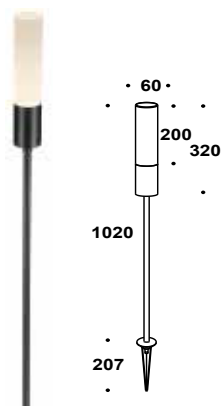

MONA
MEDIUM

Artikelnummer: 12-06008-0202-06
Farbe: Schwarz
Kelvin: 3000K
Wattage: 6 Watt
Lumen: 500 lm