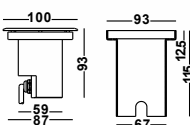

LORETTA IN12

SMALL