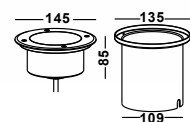

SMALL

Artikelnummer: 11-06004-0102-05  
 Farbe: Edelstahl  
 Kelvin: 3000K  
 Wattage: 5 Watt  
 Lumen: 430 lm  
 Lieferung mit 100 - 240V IP67 Treiber

**LORETTA**

MEDIUM

Artikelnummer: 11-06004-0202-05  
 Farbe: Edelstahl  
 Kelvin: 3000K  
 Wattage: 9 Watt  
 Lumen: 800 lm  
 Lieferung mit 100 - 240V IP67 Treiber