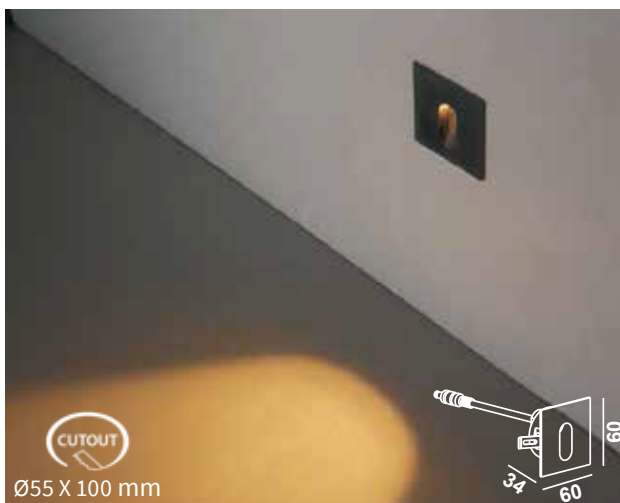

ELPA
ELLIPSE - SQUARE

Artikelnummer:	13-06011-0102-06
Farbe:	Schwarz
Kelvin:	3000K
Wattage:	1 Watt
Lumen:	70 lm