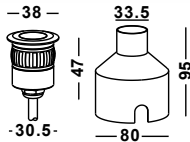

**LORETTA IN12**

MEDIUM

Artikelnummer: 11-06009-0202-05  
 Farbe: Edelstahl  
 Kelvin: 3000K  
 Wattage: 9 Watt  
 Lumen: 800 lm  
 Lieferung mit 12/24V IP67 Treiber

**LORETTA IN12**

LARGE

Artikelnummer: 11-06009-0302-05  
 Farbe: Edelstahl  
 Kelvin: 3000K  
 Wattage: 12 Watt  
 Lumen: 900 lm  
 Lieferung mit 12/24V IP67 Treiber