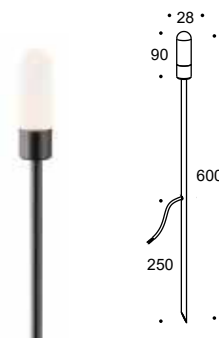

Artikelnummer: 12-06009-0302-06
Farbe: Schwarz
Kelvin: 3000K
Wattage: 1 Watt
Lumen: 70 lm